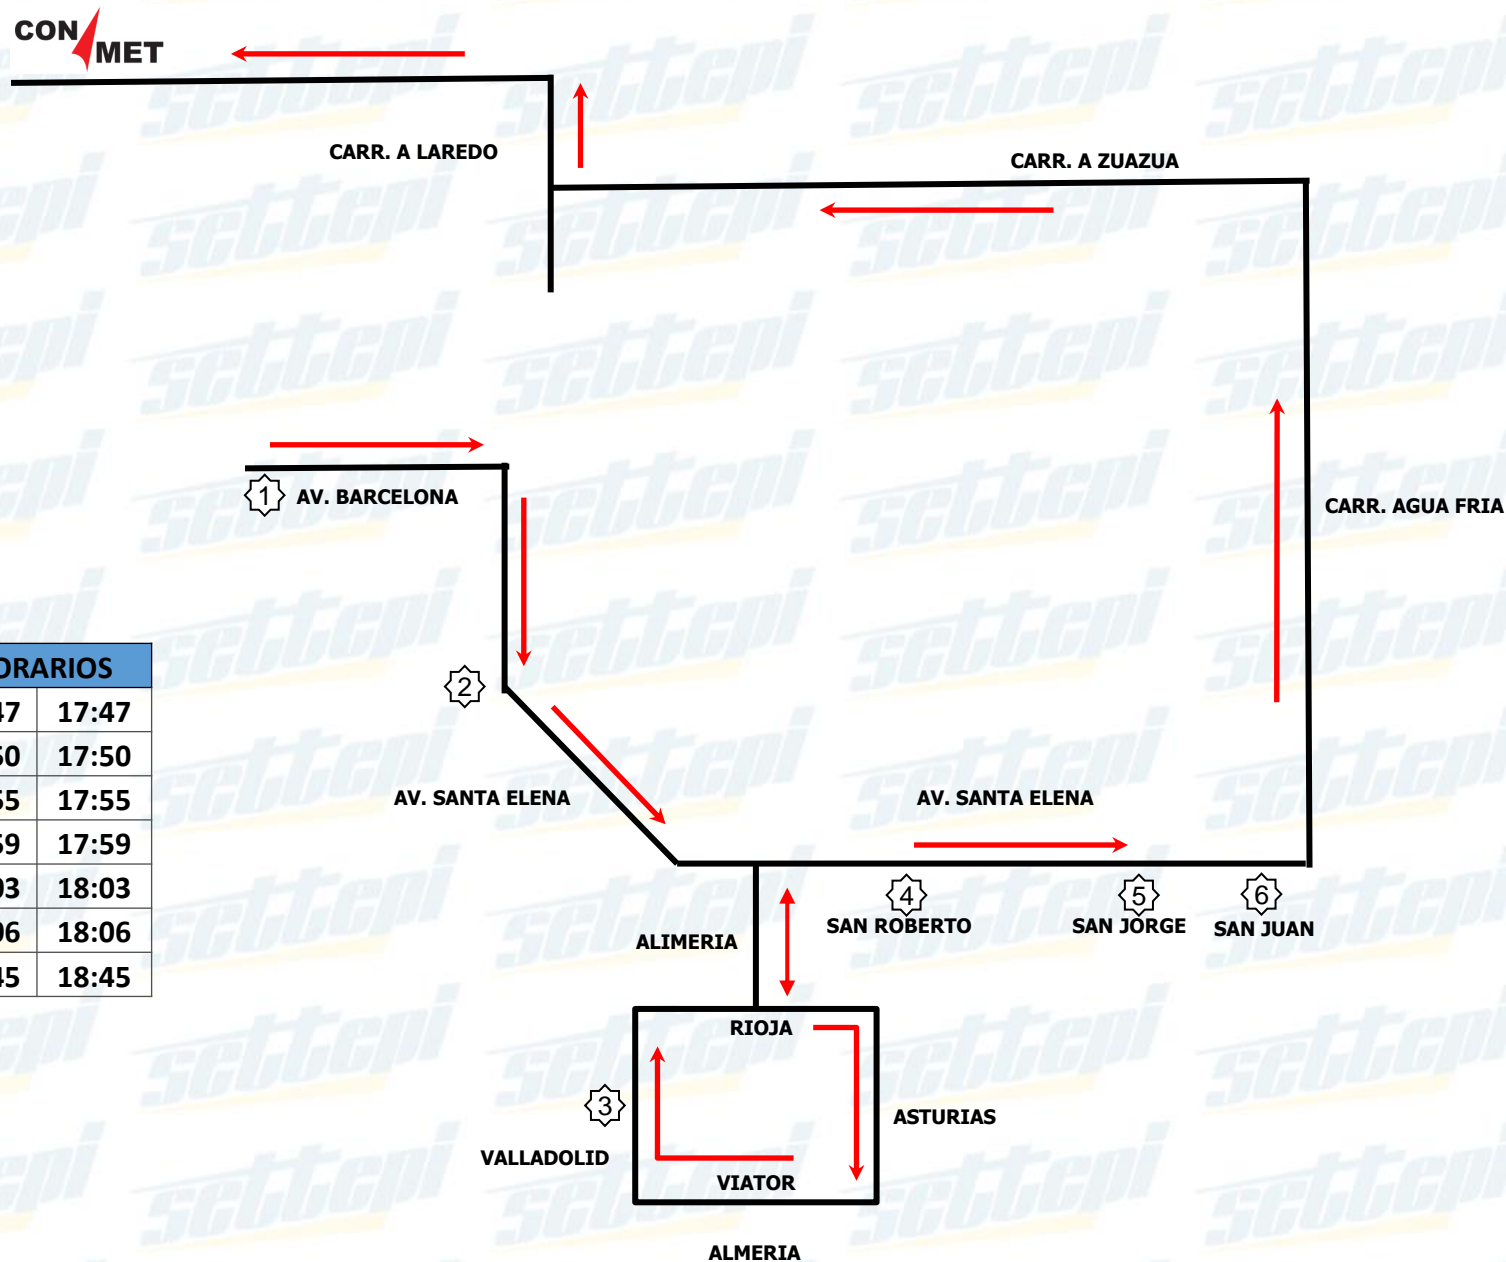

# RUTA VALE DE SANTA ELENA

MODIFICADO ENERO 2024

PARADA	REFERENCIA	HORARIOS	
1	BARCELONA Y PALENCIA-ESQUINA	05:47	17:47
2	STA. ELENA Y SAN PATRICIO-ROTONDA	05:50	17:50
3	SECTOR ALMERIA-OXXO VALENCIA	05:55	17:55
4	SECTOR SAN ROBERTO-OXXO SAN ROBERTO	05:59	17:59
5	SECTOR SAN JORGE-SUPER OXXO	06:03	18:03
6	SECTOR SAN JUAN-ENTRADA AL SECTOR	06:06	18:06
PLANTA	CONMET	06:45	18:45

FAVOR DE ESTAR 10 MINUTOS ANTES DE LA HORA MARCADA EN ESTE CROQUIS